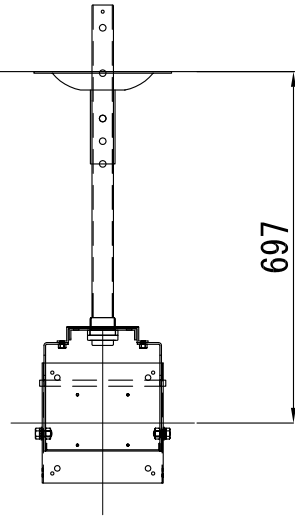

【KHP-330+パイプA+天井ベース】

【パイプA】
▽天井ベース取付面

【KHP-330+パイプB+天井ベース】

【パイプB】
▽天井ベース取付面

▽天井ベース取付面

【KHP-330+パイプC+天井ベース】

【パイプC】
▽天井ベース取付面

▽天井ベース取付面

【KHP-330+パイプD+天井ベース】
【パイプD】

▽天井ベース取付面

832

877

922

967

▽天井ベース取付面

1012

1057

1102

1147

【KHP-330+パイプE+天井ベース】

【パイプE】

▽天井ベース取付面

▽天井ベース取付面