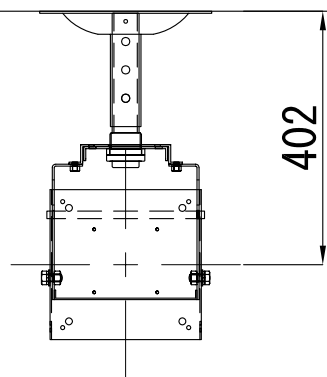

【KHP-330+パイプA+天井ベース】

【パイプA】
▽天井ベース取付面

【KHP-330+パイプB+天井ベース】

【パイプB】
▽天井ベース取付面

▽天井ベース取付面

【KHP-330+パイプC+天井ベース】

【パイプC】
▽天井ベース取付面

▽天井ベース取付面

【KHP-330+パイプD+天井ベース】
【パイプD】

▽天井ベース取付面

832

877

922

967

▽天井ベース取付面

1012