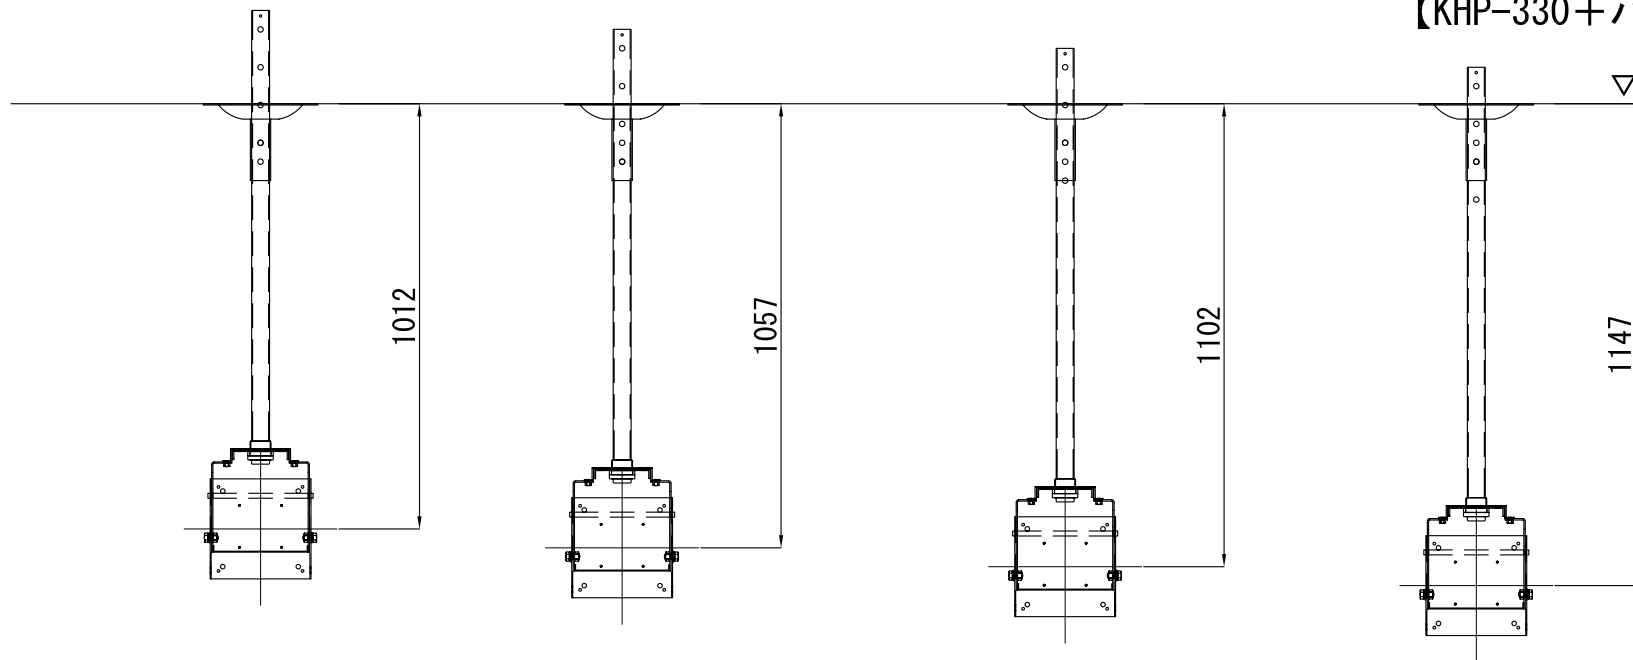

【KHP-330+パイプA+天井ベース】

【パイプA】
▽天井ベース取付面

【KHP-330+パイプB+天井ベース】

【パイプB】
▽天井ベース取付面

▽天井ベース取付面

【KHP-330+パイプC+天井ベース】

【パイプC】
▽天井ベース取付面

▽天井ベース取付面

1057

1102

1147

【KHP-330+パイプE+天井ベース】

【パイプE】

▽天井ベース取付面

▽天井ベース取付面