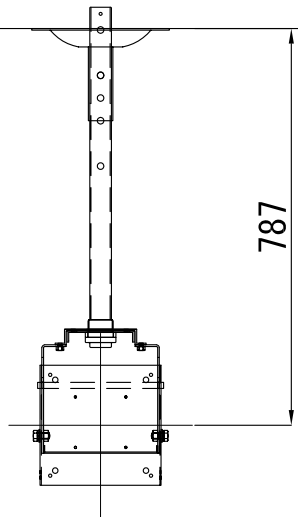

【KHP-330+パイプA+天井ベース】

【パイプA】
▽天井ベース取付面

【KHP-330+パイプB+天井ベース】

【パイプB】
▽天井ベース取付面

▽天井ベース取付面

【KHP-330+パイプC+天井ベース】

【パイプC】
▽天井ベース取付面

▽天井ベース取付面

【KHP-330+パイプD+天井ベース】
【パイプD】

▽天井ベース取付面

832

877

922

967

▽天井ベース取付面

1012

1057

1102

1147

【KHP-330+パイプE+天井ベース】

【パイプE】

▽天井ベース取付面

▽天井ベース取付面