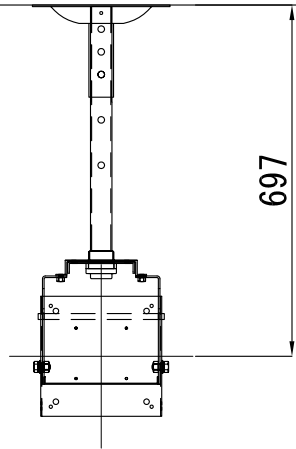

【KHP-330+パイプA+天井ベース】

【パイプA】
▽天井ベース取付面

【KHP-330+パイプB+天井ベース】

【パイプB】
▽天井ベース取付面

▽天井ベース取付面

【KHP-330+パイプC+天井ベース】

【パイプC】
▽天井ベース取付面

▽天井ベース取付面

【KHP-330+パイプD+天井ベース】
【パイプD】

▽天井ベース取付面

832

877

922

967

▽天井ベース取付面

1012