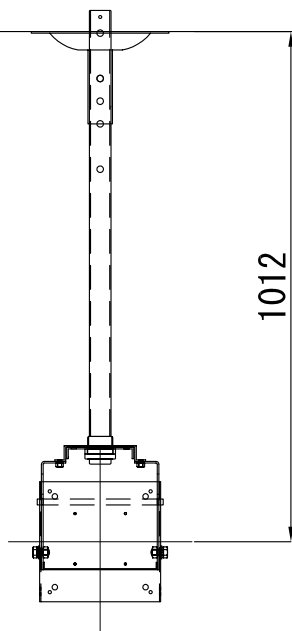

【KHP-330+パイプA+天井ベース】

【パイプA】
▽天井ベース取付面

【KHP-330+パイプB+天井ベース】

【パイプB】
▽天井ベース取付面

▽天井ベース取付面

【KHP-330+パイプC+天井ベース】

【パイプC】
▽天井ベース取付面

▽天井ベース取付面

【KHP-330+パイプD+天井ベース】
【パイプD】

▽天井ベース取付面

832

877

922

967

▽天井ベース取付面

1012

1057

1102

1147

【KHP-330+パイプE+天井ベース】

【パイプE】

▽天井ベース取付面

▽天井ベース取付面