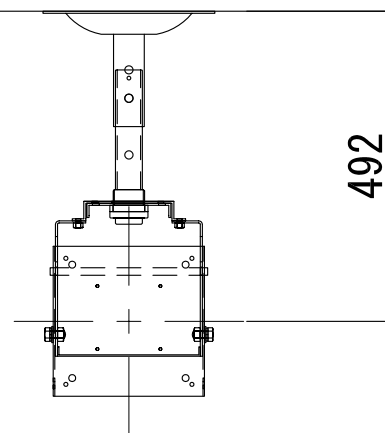

【KHP-330+パイプA+天井ベース】

【パイプA】
▽天井ベース取付面

【KHP-330+パイプB+天井ベース】

【パイプB】
▽天井ベース取付面

▽天井ベース取付面

【KHP-330+パイプC+天井ベース】

【パイプC】
▽天井ベース取付面

▽天井ベース取付面

【KHP-330+パイプD+天井ベース】
【パイプD】

▽天井ベース取付面

832

877

922

967

▽天井ベース取付面

1012