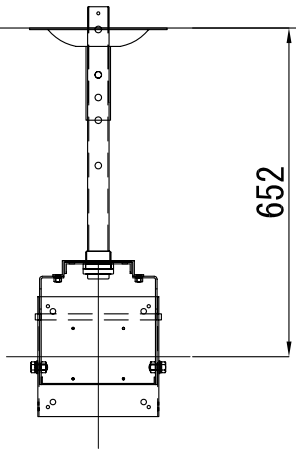

【KHP-330+パイプA+天井ベース】

【パイプA】
▽天井ベース取付面

【KHP-330+パイプB+天井ベース】

【パイプB】
▽天井ベース取付面

▽天井ベース取付面

【KHP-330+パイプC+天井ベース】

【パイプC】
▽天井ベース取付面

▽天井ベース取付面

【KHP-330+パイプD+天井ベース】
【パイプD】

▽天井ベース取付面

832

877

922

967

▽天井ベース取付面

1012

1057

1102

1147

【KHP-330+パイプE+天井ベース】

【パイプE】

▽天井ベース取付面

▽天井ベース取付面