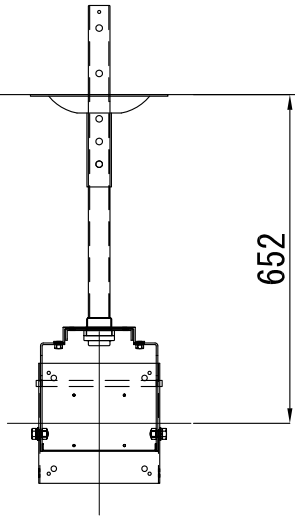

【KHP-330+パイプA+天井ベース】

【パイプA】
▽天井ベース取付面

【KHP-330+パイプB+天井ベース】

【パイプB】
▽天井ベース取付面

▽天井ベース取付面

【KHP-330+パイプC+天井ベース】

【パイプC】
▽天井ベース取付面

▽天井ベース取付面

【KHP-330+パイプD+天井ベース】
【パイプD】

▽天井ベース取付面

832

877

922

967

▽天井ベース取付面

1012

1057

1102

1147

【KHP-330+パイプE+天井ベース】

【パイプE】

▽天井ベース取付面

▽天井ベース取付面