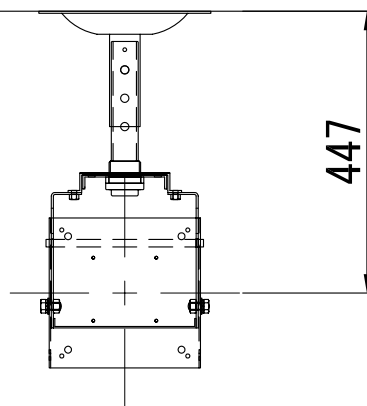

【KHP-330+パイプA+天井ベース】

【パイプA】
▽天井ベース取付面

【KHP-330+パイプB+天井ベース】

【パイプB】
▽天井ベース取付面

▽天井ベース取付面

【KHP-330+パイプC+天井ベース】

【パイプC】
▽天井ベース取付面

▽天井ベース取付面

【KHP-330+パイプD+天井ベース】
【パイプD】

▽天井ベース取付面

832

877

922

967

▽天井ベース取付面

1012