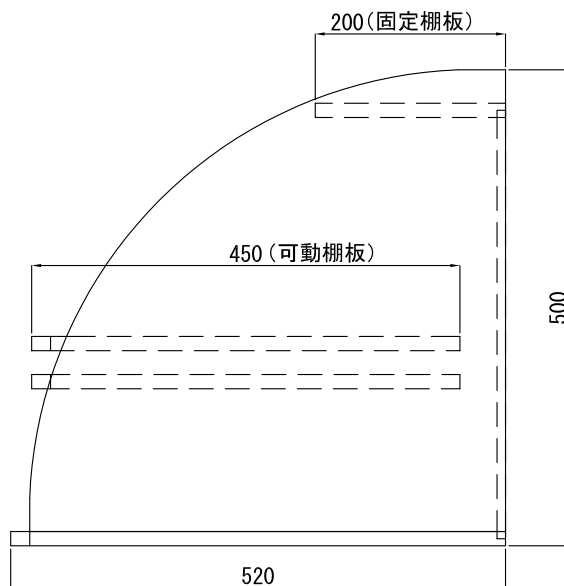

商品名 カウンターラック

型番

KHP-35CW/KHP-35CS

【仕様】

- ・木目調エッジ仕上げ (KHP-35CW) とシルバーエッジ仕上げ (KHP-35CS) の2種をご用意しました。
(本体はアイアングレー塩ビシート、棚板は黒色プリントシート仕上げとなります)
- ・棚板位置2段階調整可能
- ・面倒な組み立て不要
- ・耐荷重：各棚板 15 k g
- ・外形寸法/W : 487 × H : 500 × D : 520
- ・材質：パーティクルボード t = 15

単位：mm