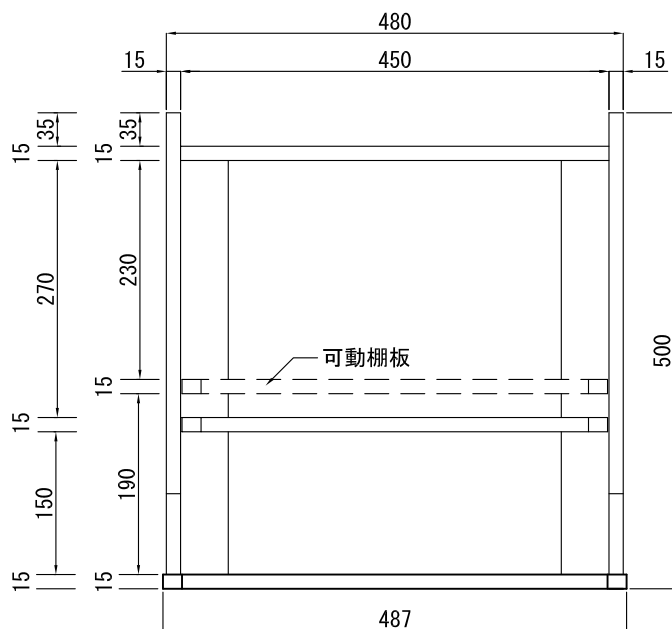

商品名 カウンターラック

型番

KHP-35CW/KHP-35CS

【仕様】

- ・木目調エッジ仕上げ (KHP-35CW) とシルバーエッジ仕上げ (KHP-35CS) の2種をご用意しました。
(本体はアイアングレー塩ビシート、棚板は黒色プリントシート仕上げとなります)
- ・棚板位置2段階調整可能
- ・面倒な組み立て不要
- ・耐荷重：各棚板 15 k g
- ・外形寸法/W : 487 × H : 500 × D : 520
- ・材質：パーティクルボード t = 15

単位：mm